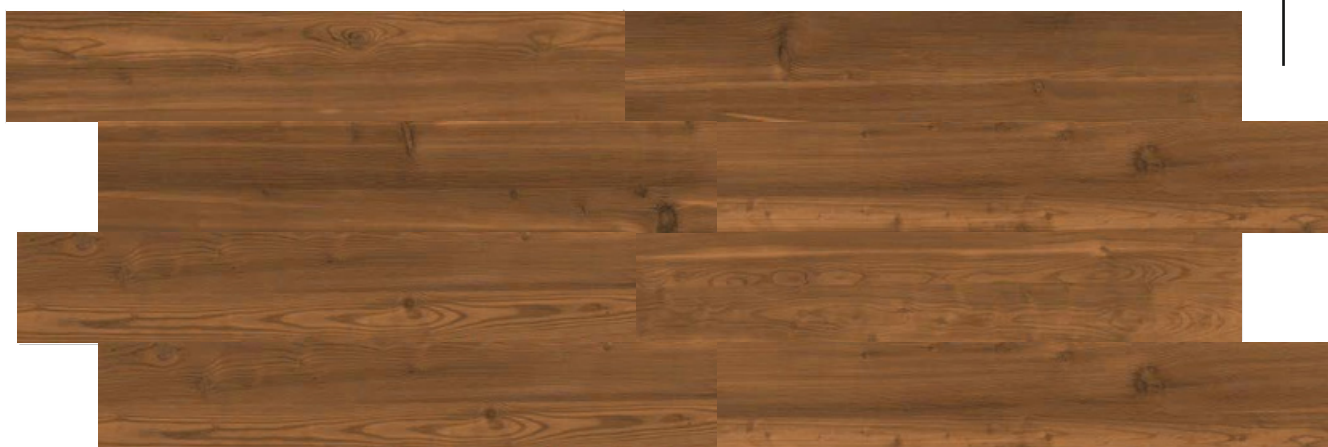

WALNUT

SPATULA SERIES

**SPATULA BIANCO**

**SPATULA BLACK**

**SPATULA BROWN**

Size :  
**20x120cm**

Randoms :  
**06**

**SPATULA COFFEE**