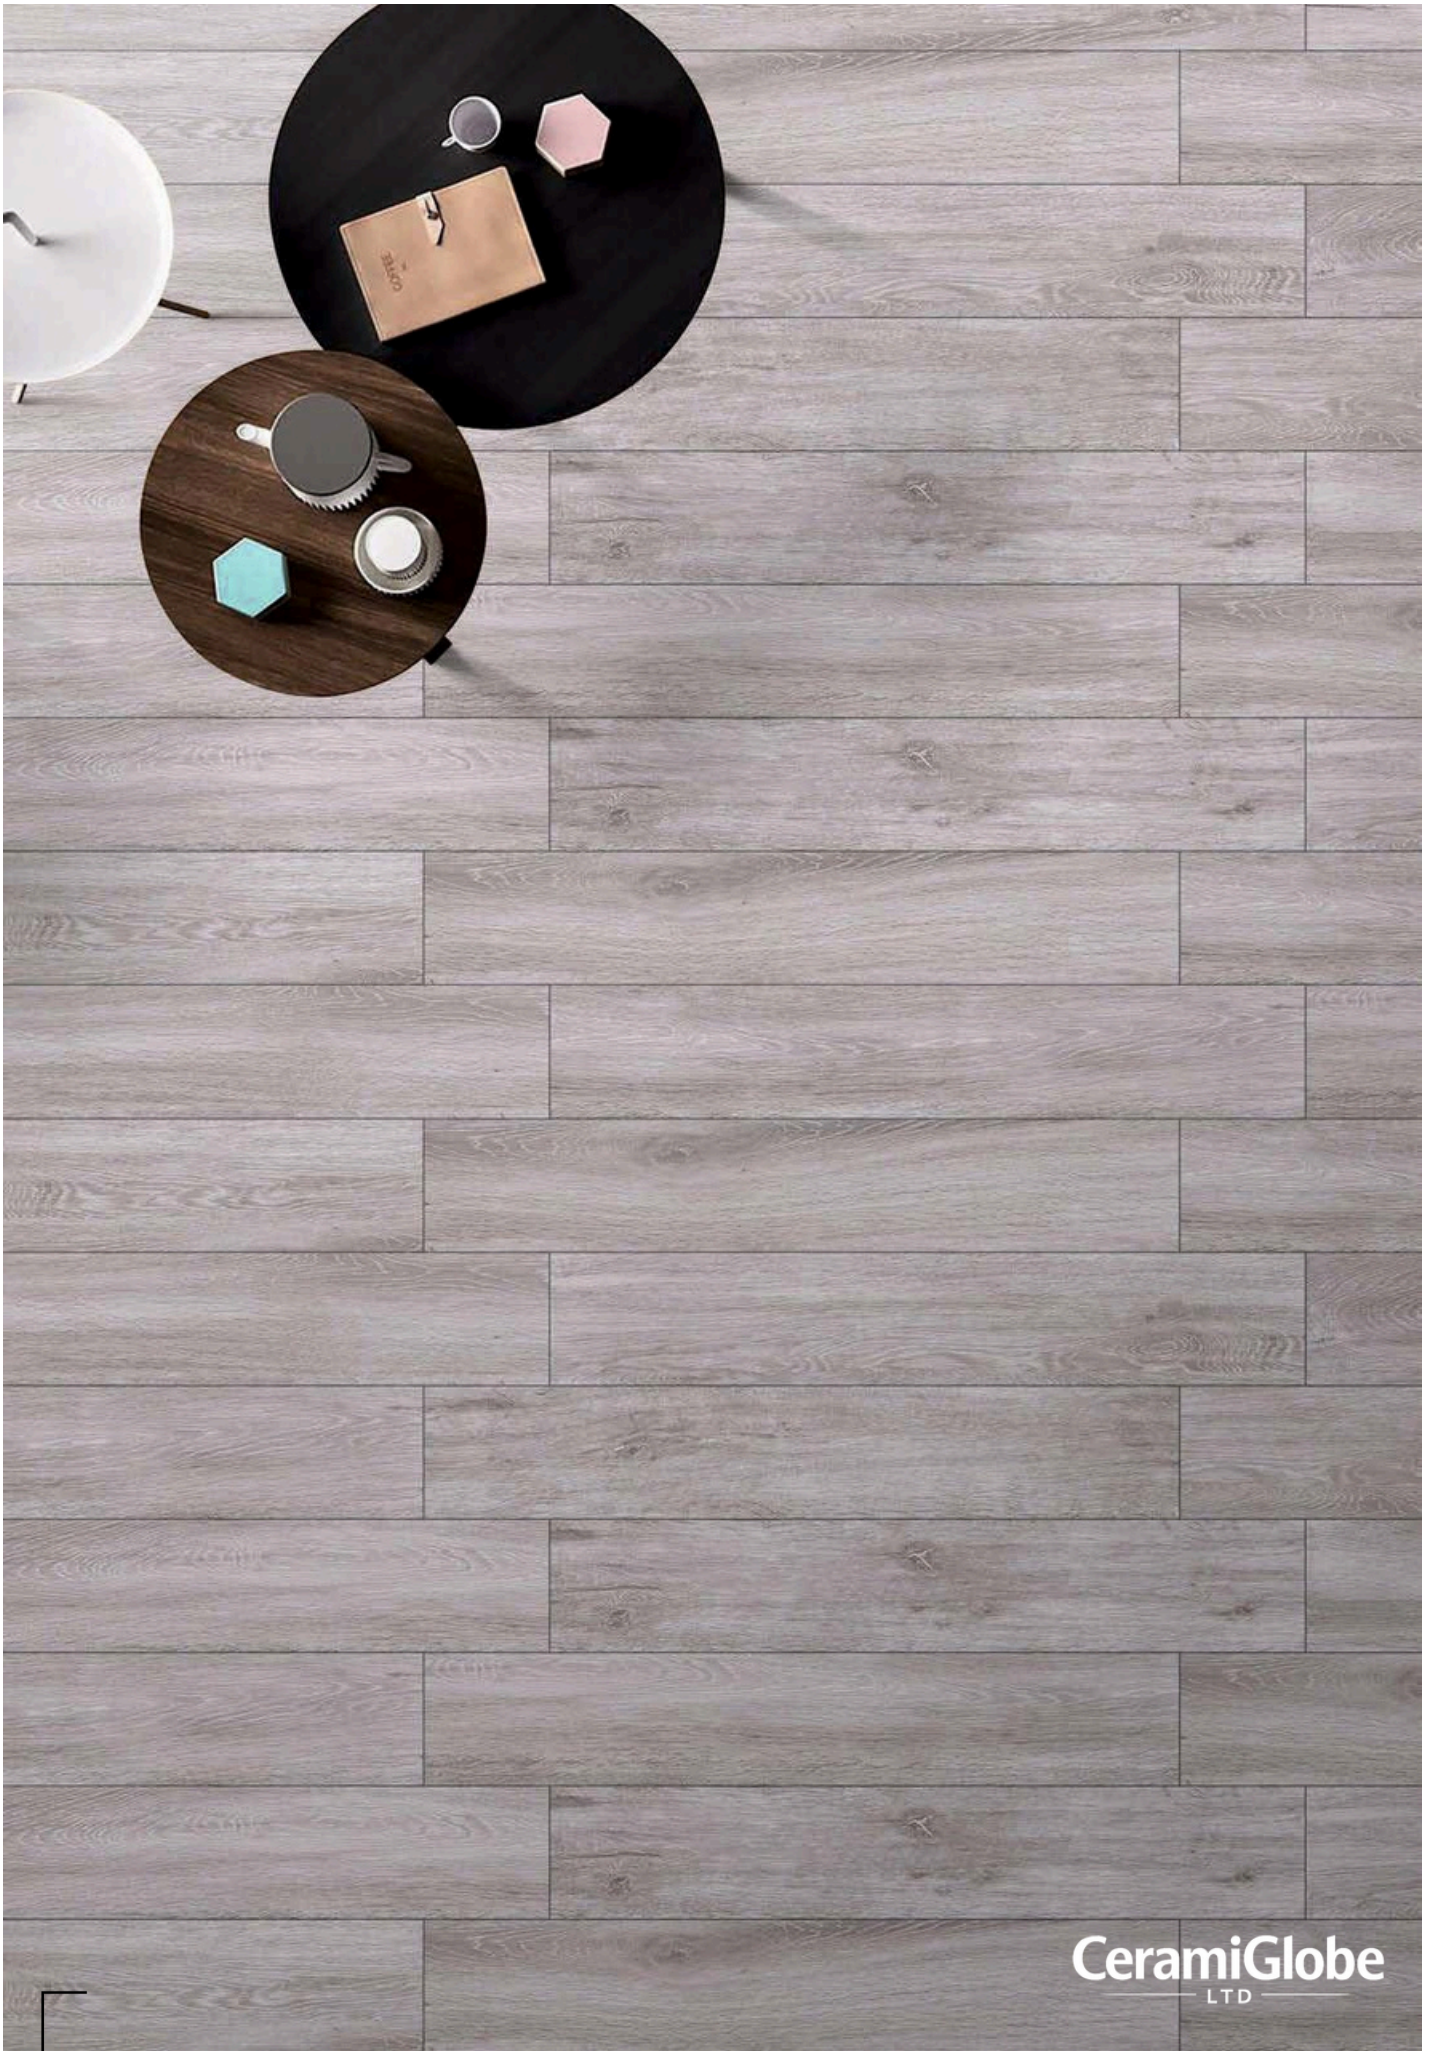

CeramiGlobe
LTD

DALI WINE