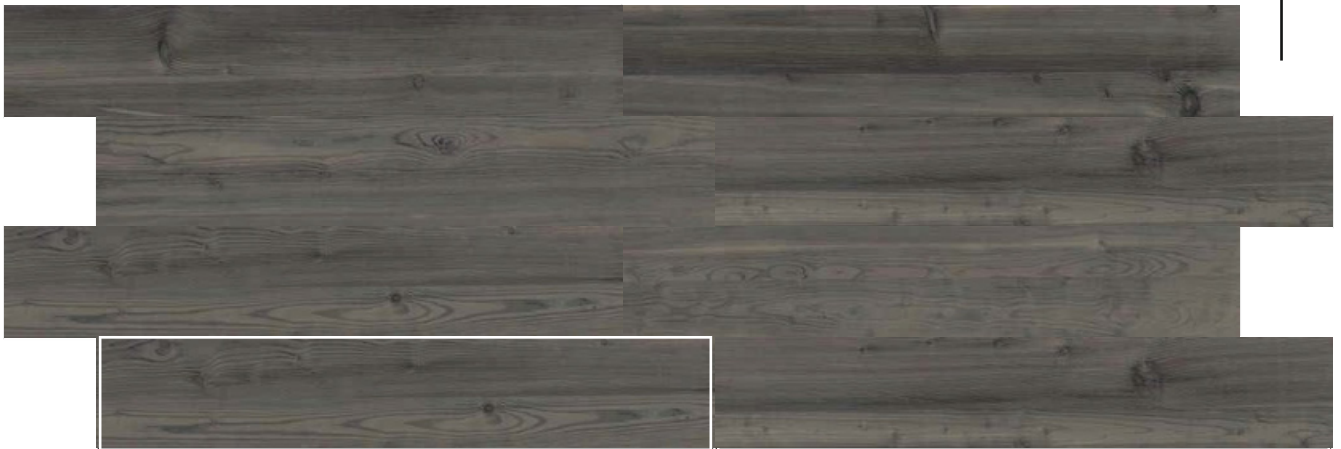

**SPATULA GREY**

**SPATULA HONEY**

Size :  
**20x120cm**

Randoms :  
**06**

CeramiGlobe  
LTD

SPATULA BIANCO

**SPATULA SMOKE**

**SPATULA TURQUOISE**