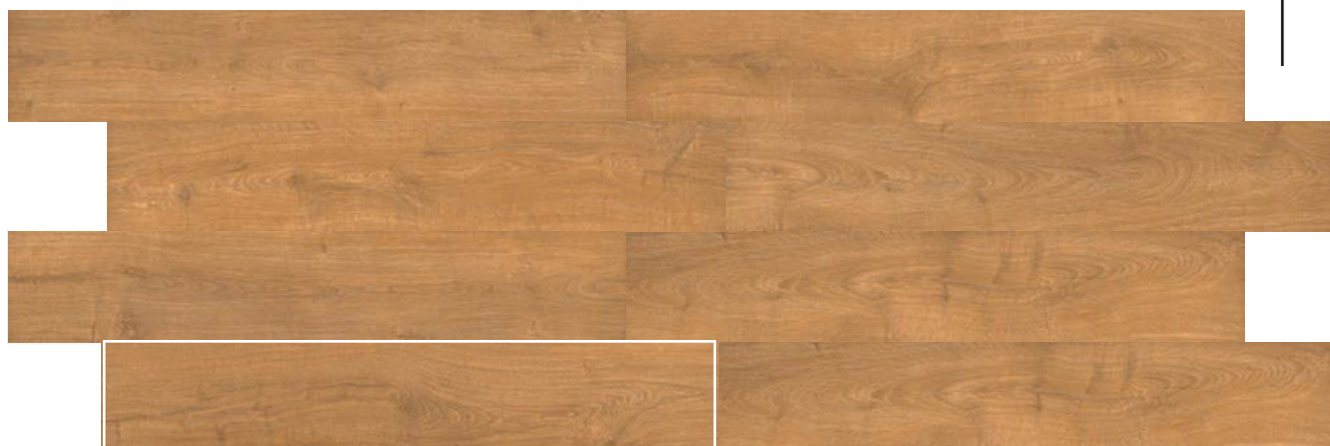

SPACERIES

SPACE BROWN (CARVIN)

SPACE COFFEE (CARVIN)

SPACE MIELE (CARVIN)

Size :  
**20x120cm**

Randoms :  
**07**

SPACE NATURAL (CARVIN)

SPACE ORANGE (CARVIN)