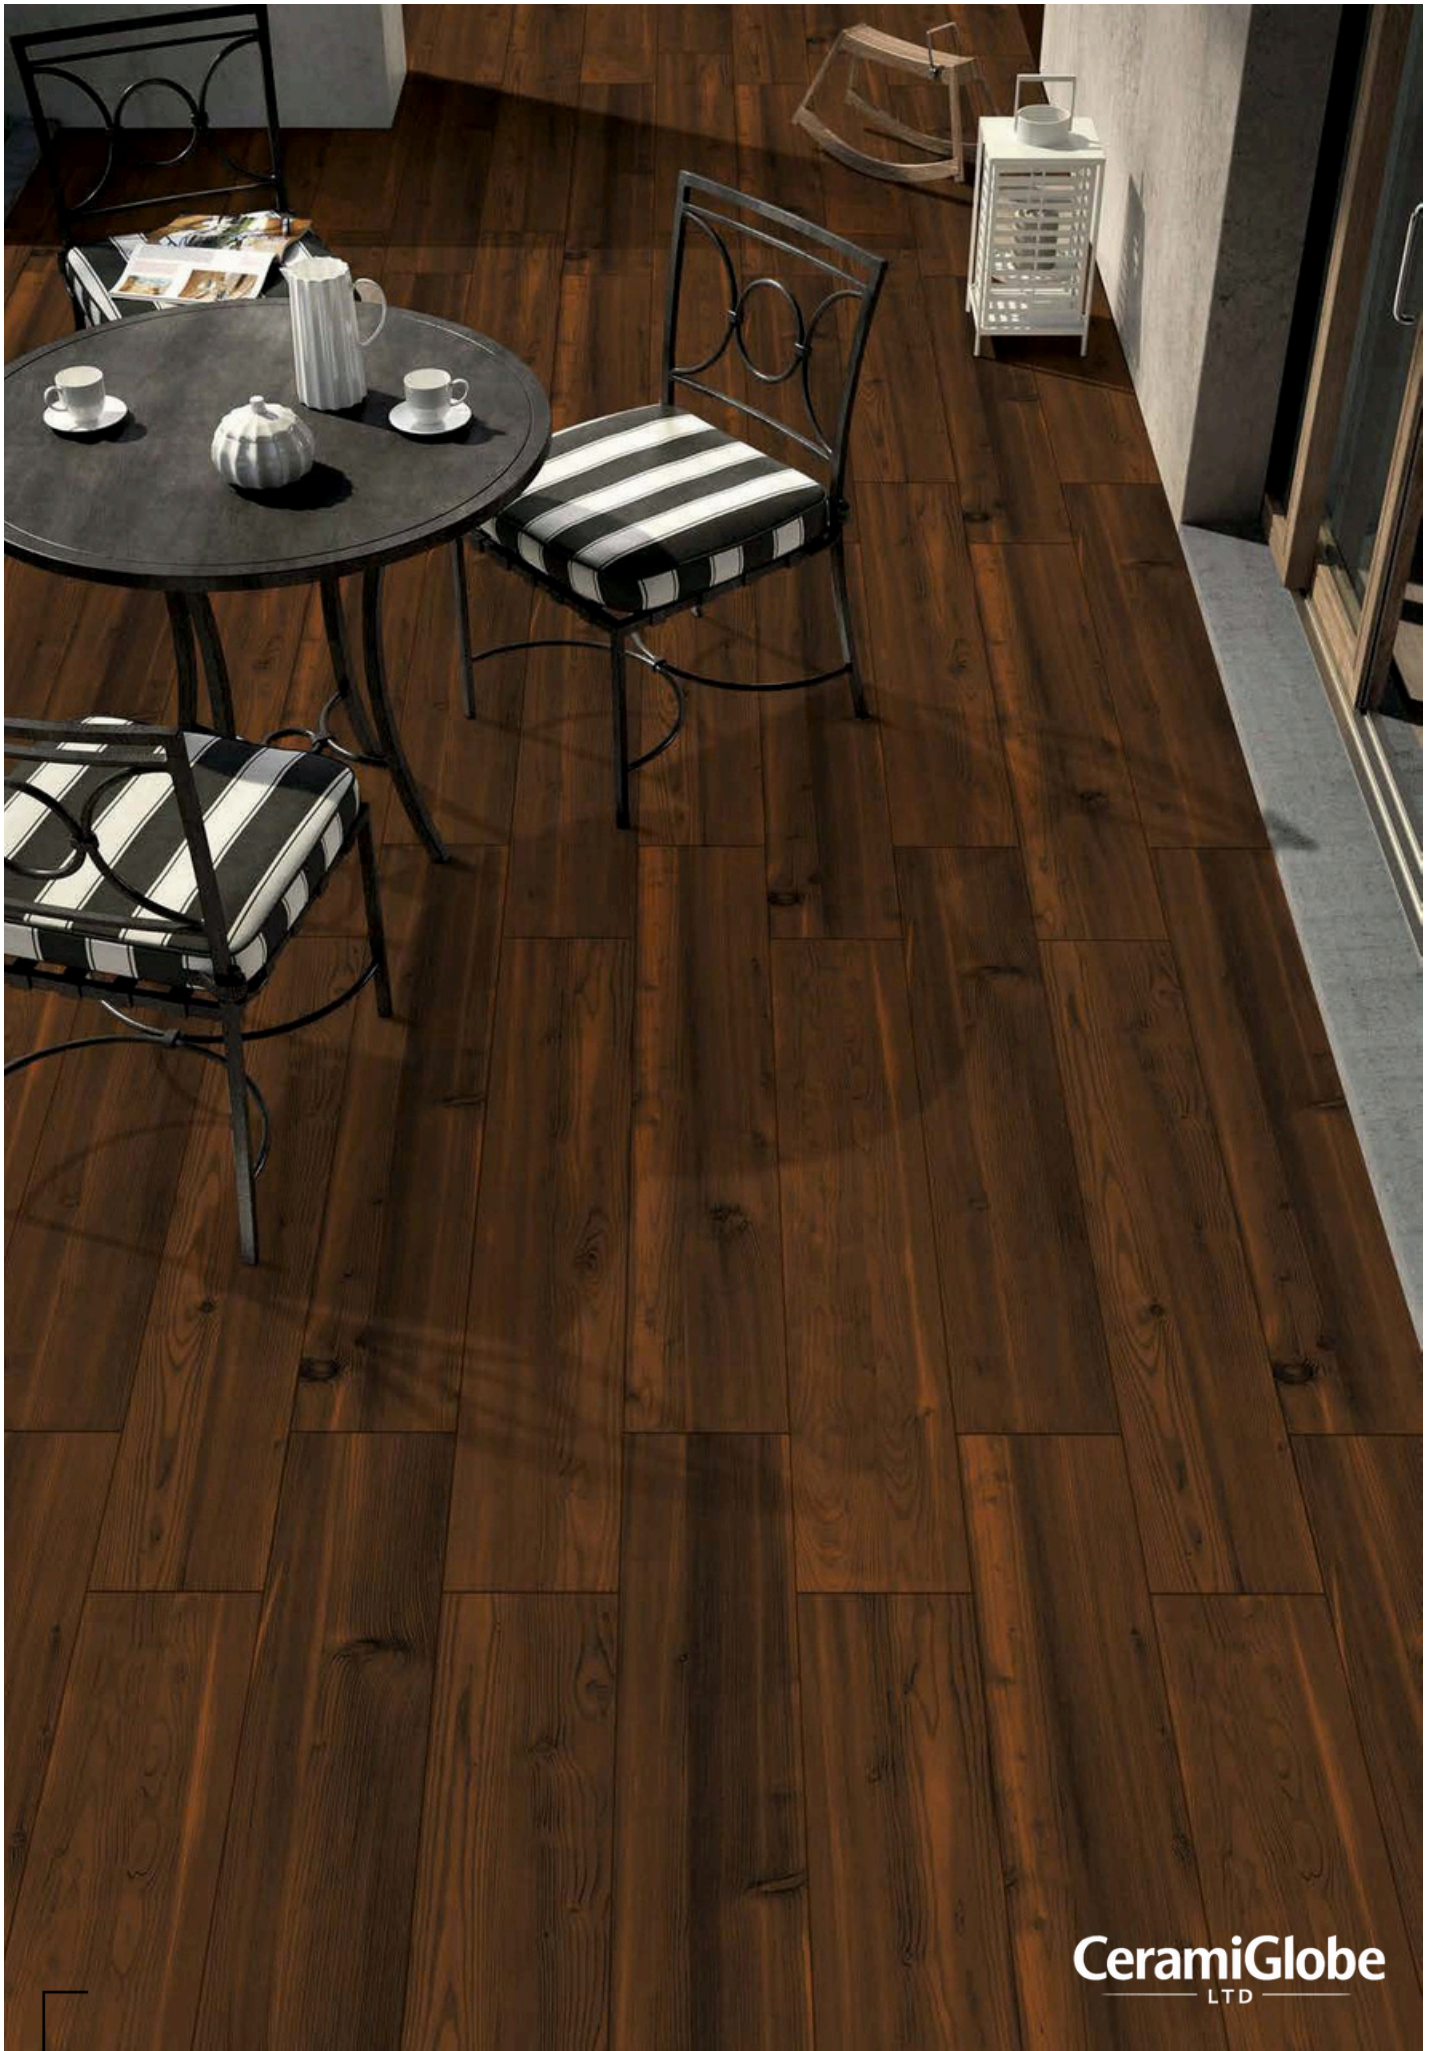

CeramiGlobe
LTD

SPATULA WALNUT