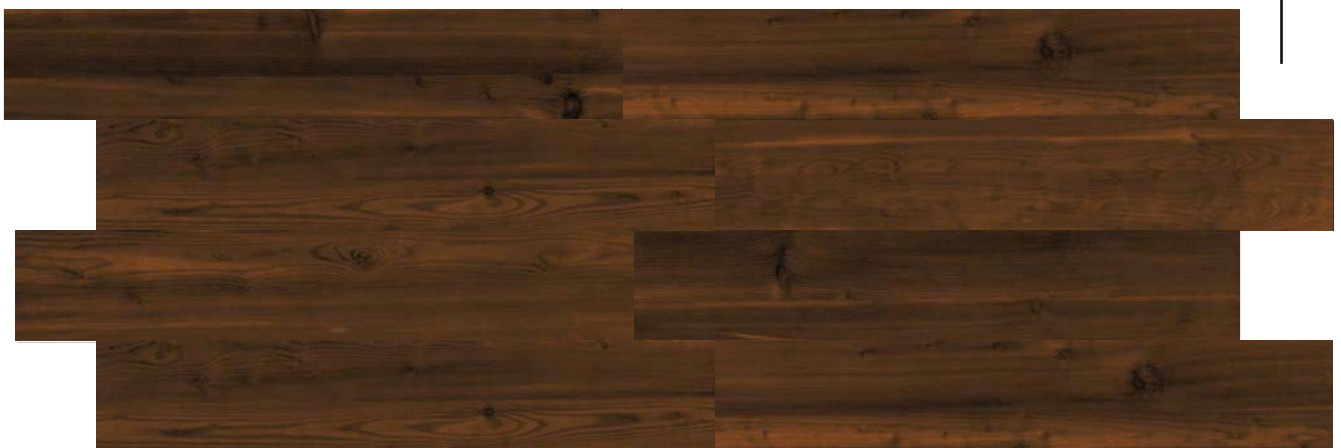

SPATULA WALNUT

Size :
20x120cm

Randoms :
06