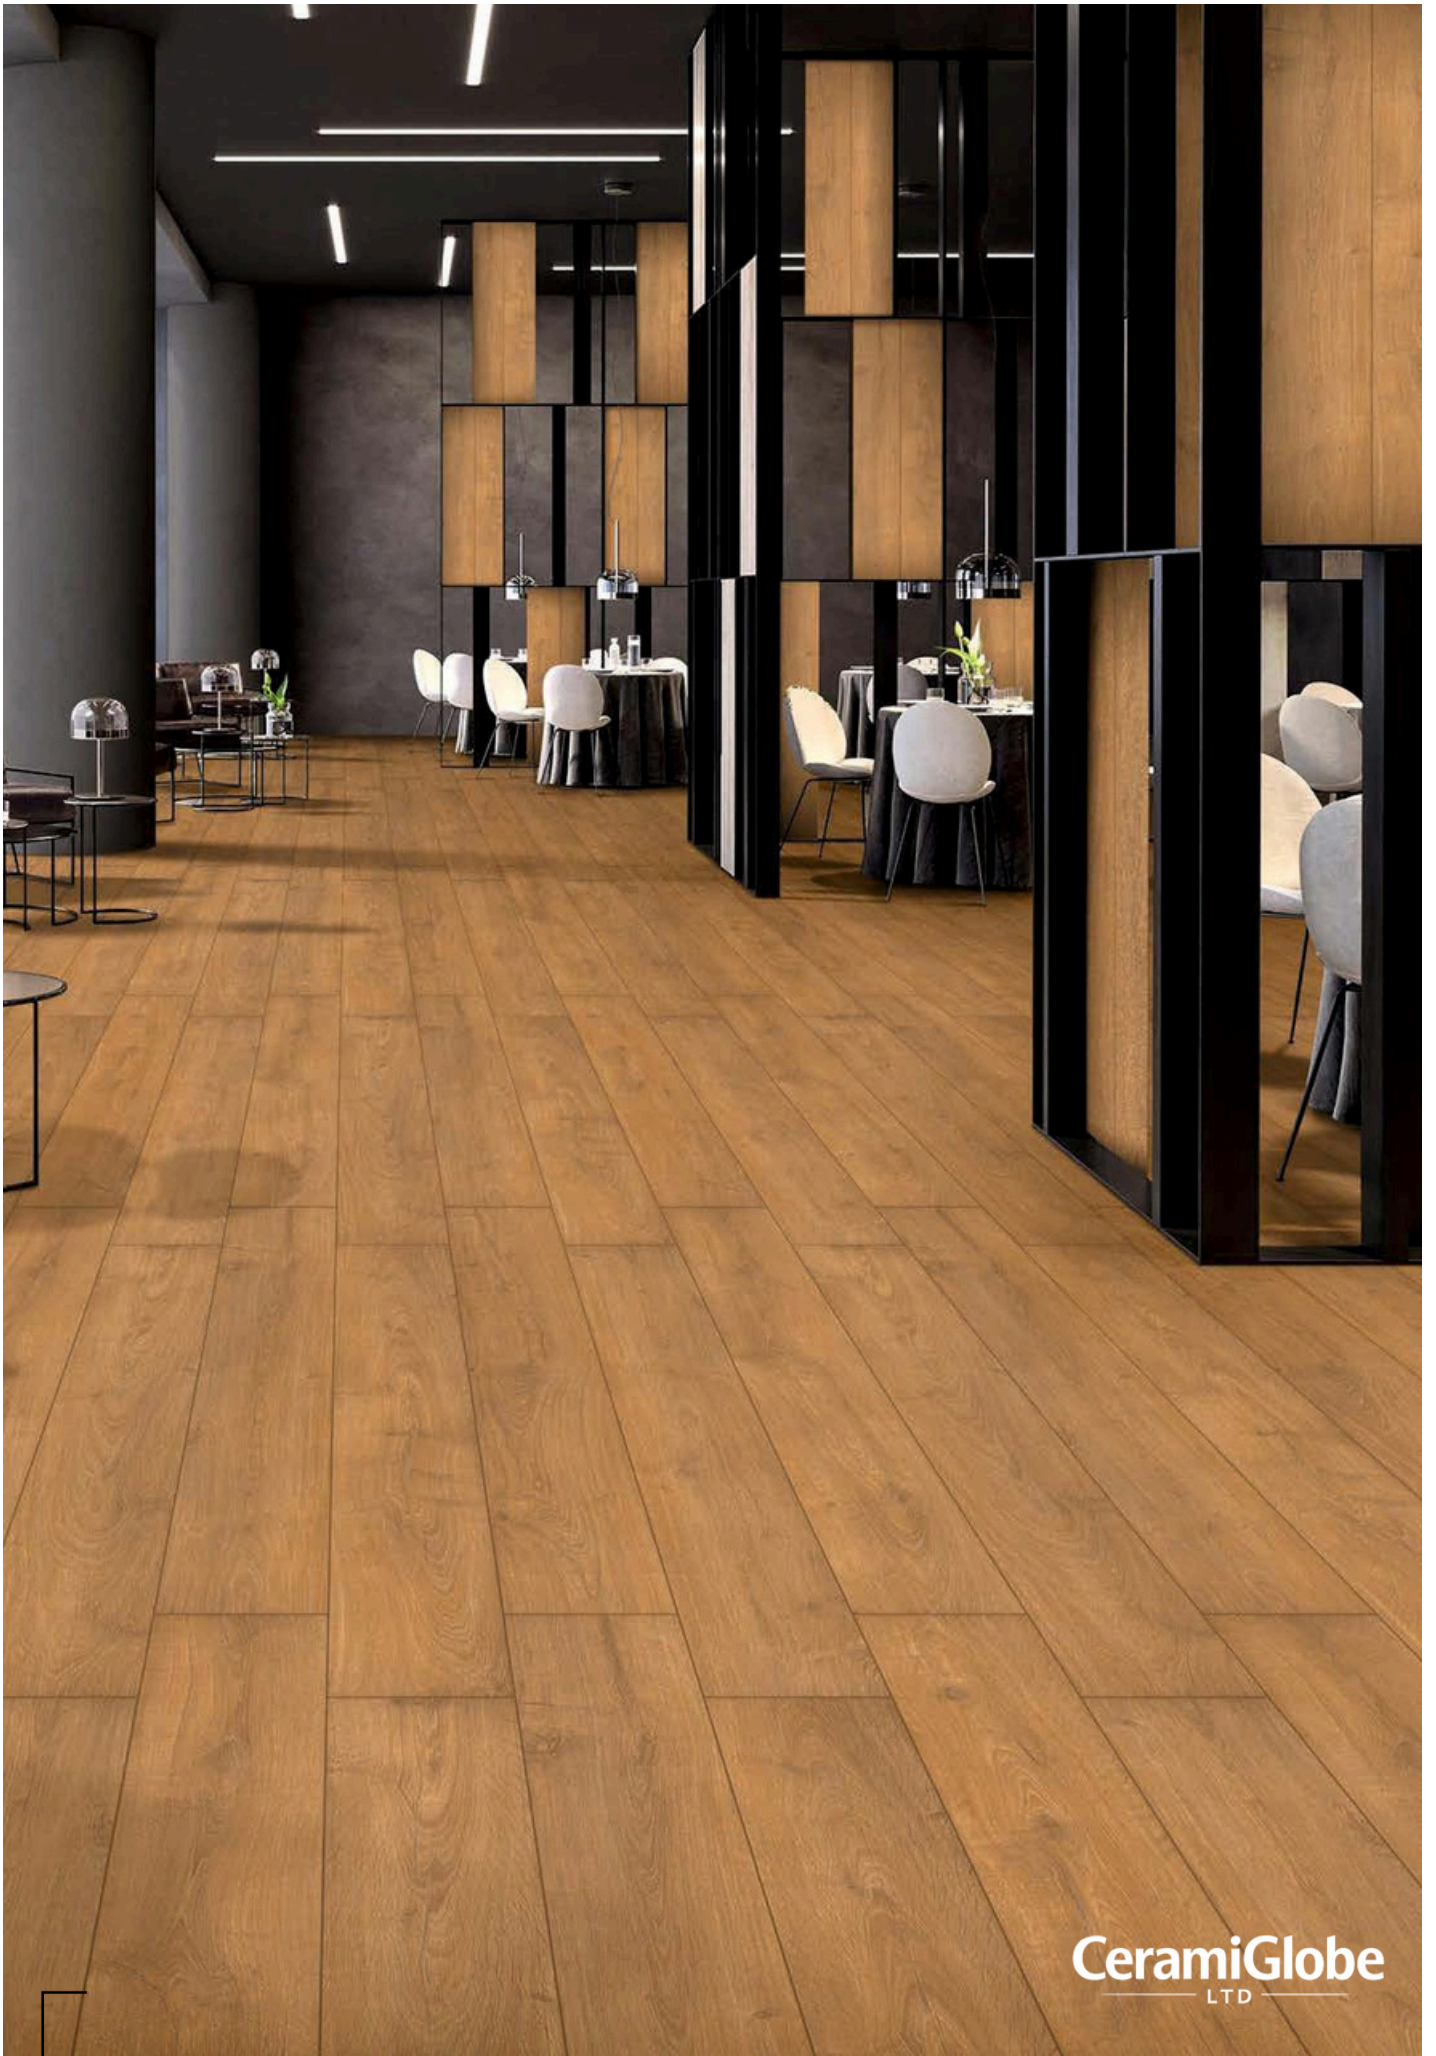

CeramiGlobe
LTD

SPACE ORANGE