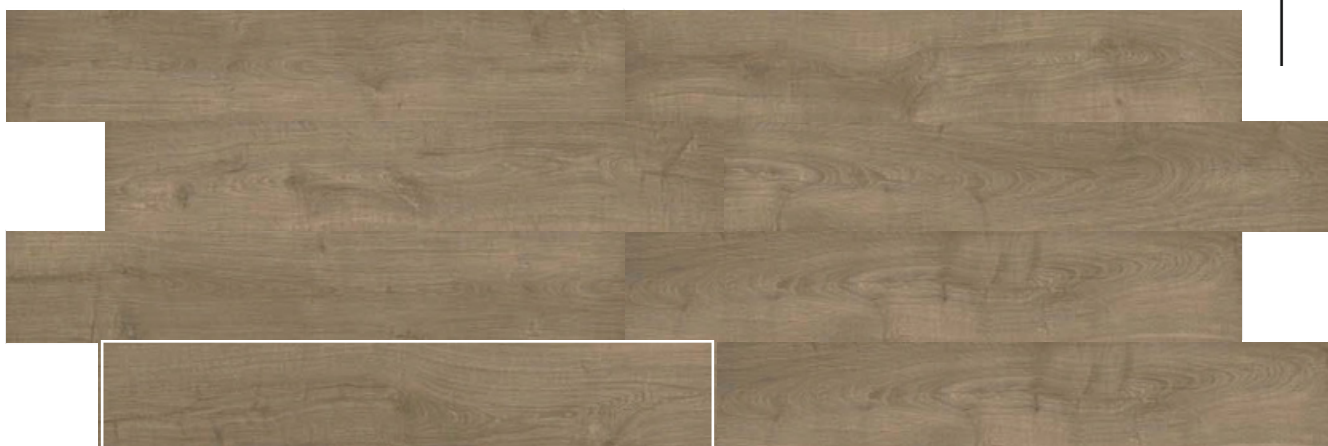

Size :  
**20x120cm**

Randoms :  
**07**

CeramiGlobe  
LTD

SPACE ORANGE

SPACE TORTORA (CARVIN)

SPACE VERDE (CARVIN)

SPACE WHITE (CARVIN)

Size :  
**20x120cm**