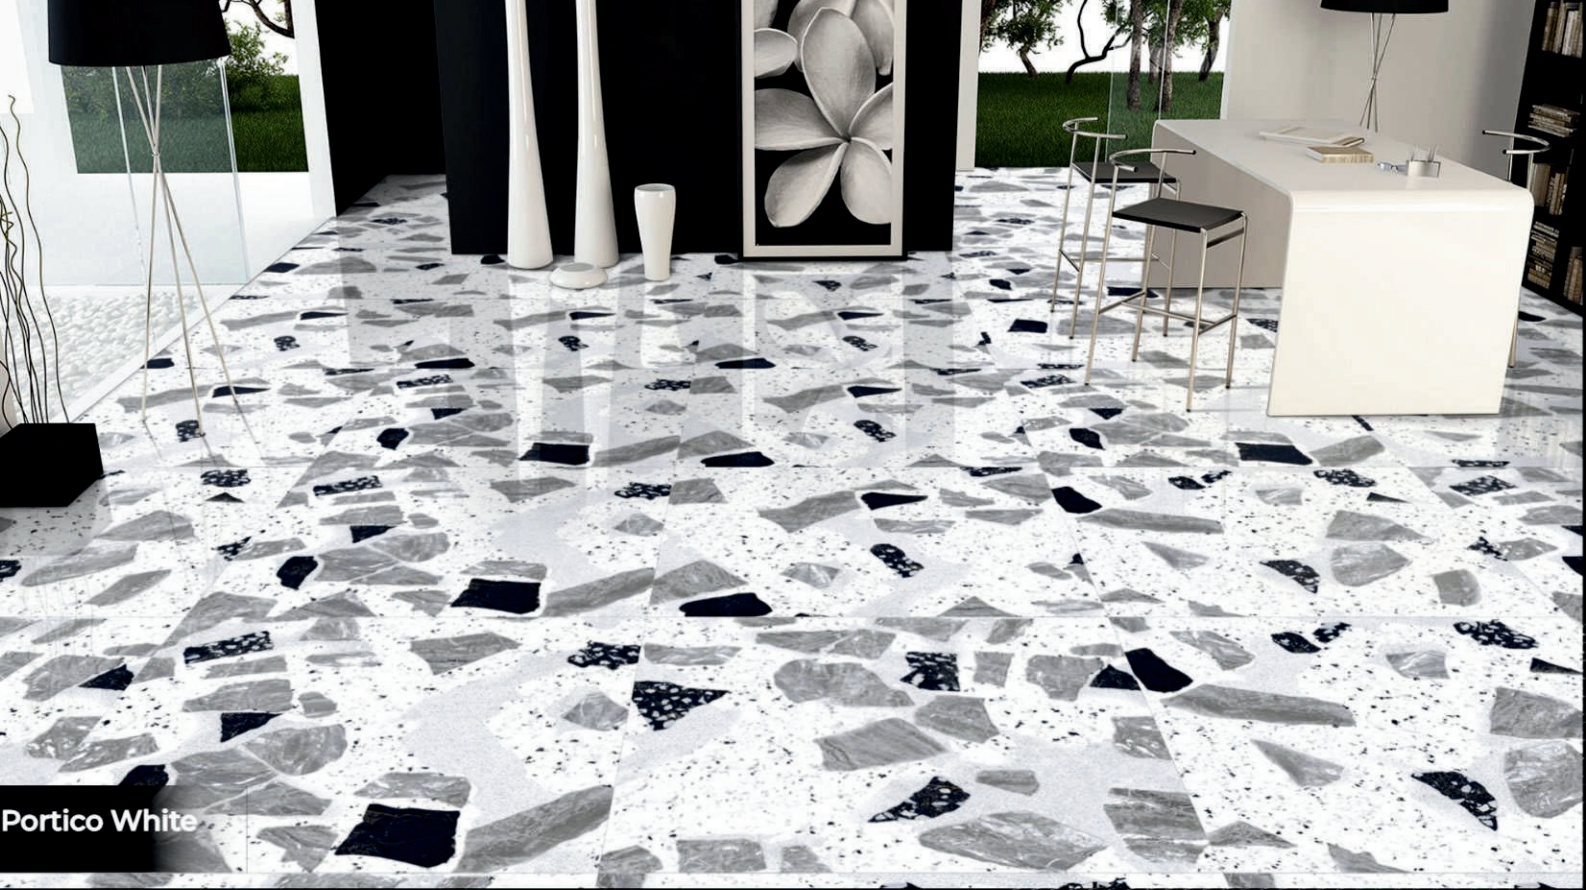

PIENZA WILLOW

800 X 800 MM
600 X 600 MM

PIENZA
WILLOW

6 RANDOM

800 X 800 MM
600 X 600 MM

**PORTICO
BEIGE**

6 RANDOM

Portico White