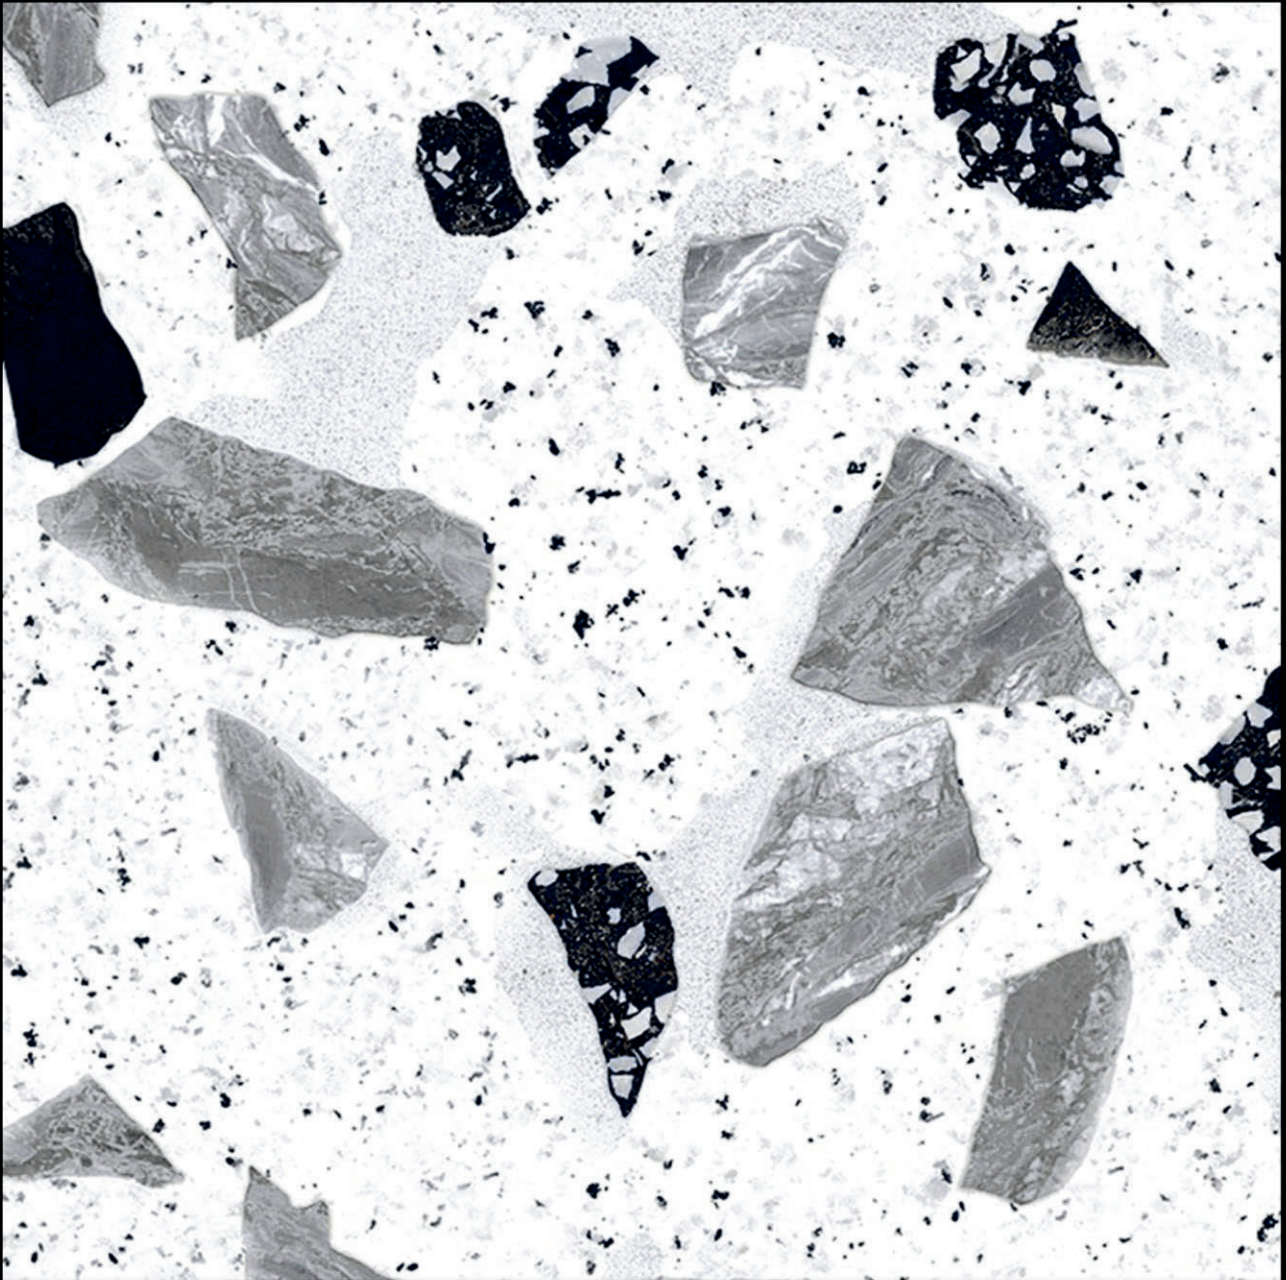

PIENZA WILLOW

800 X 800 MM
600 X 600 MM

PIENZA
WILLOW

6 RANDOM

800 X 800 MM
600 X 600 MM

**PORTICO
BEIGE**

6 RANDOM

Portico White