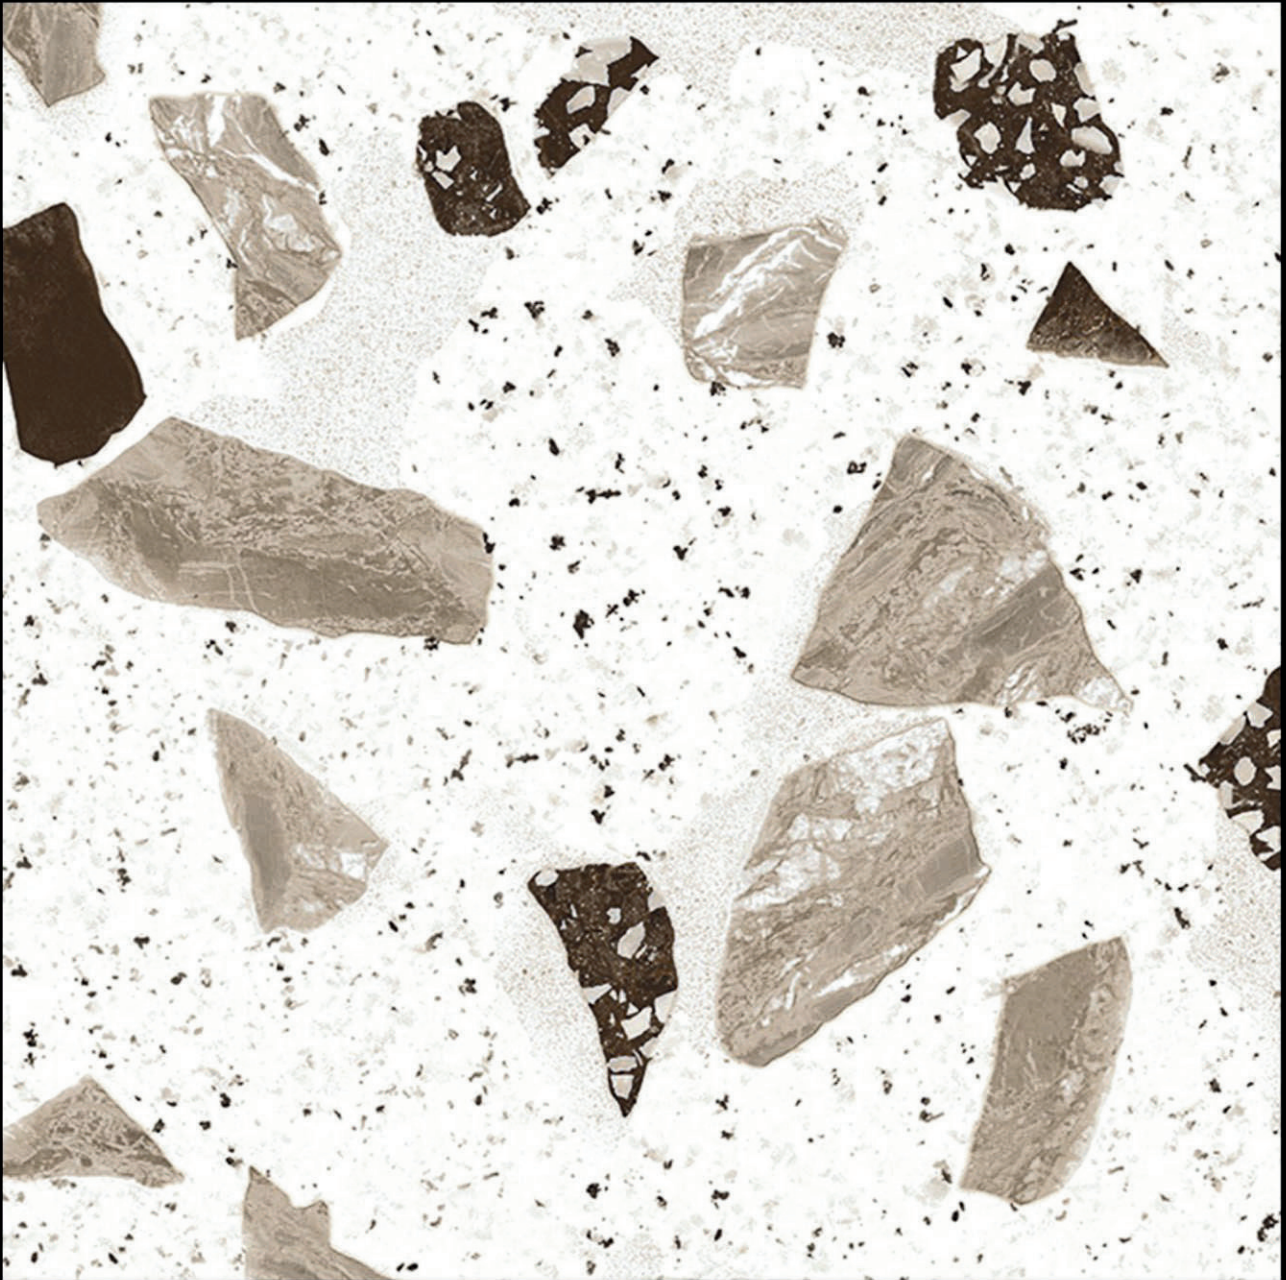

800 X 800 MM
600 X 600 MM

**PORTICO
BEIGE**

6 RANDOM