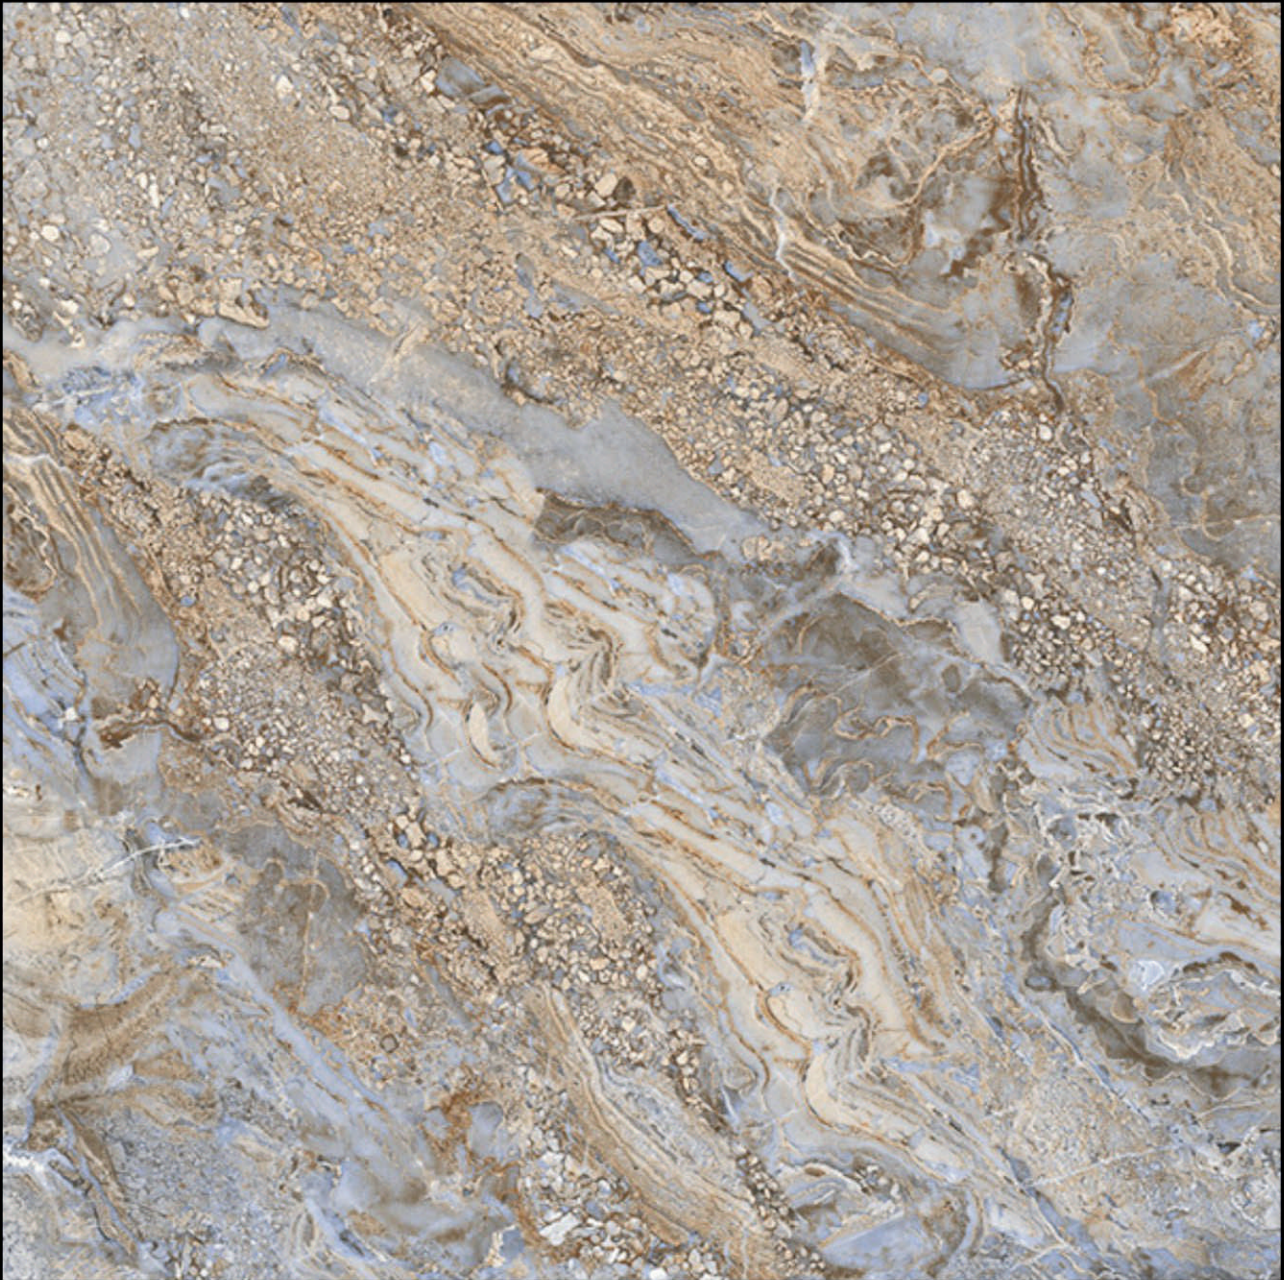

800 X 800 MM
600 X 600MM

PALINDRO
NATURAL

3 RANDOM