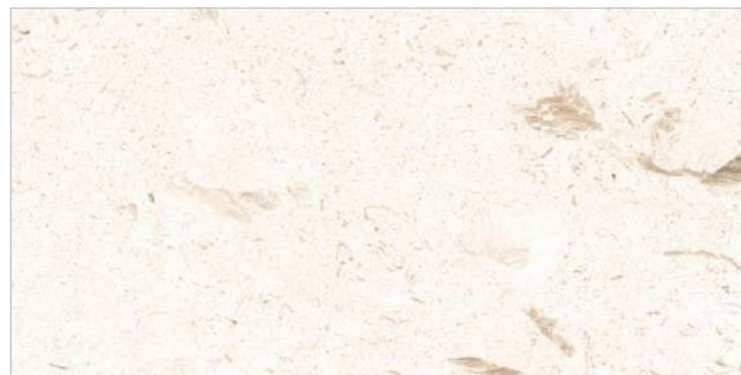

## MYRA SHELLSTONE

Size : 600 x 600mm  
FINISH : R11

Size : 600 x 900mm  
FINISH : R11

Size : 400 x 800mm  
FINISH : R11

Size : 600 x 1200mm  
FINISH : R11