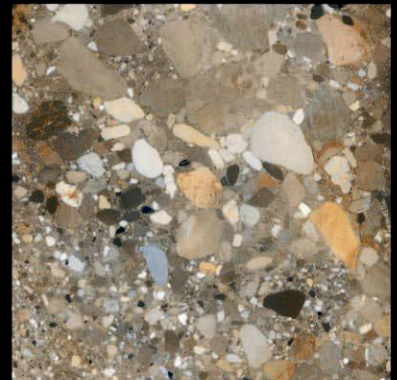

# Matt series

800 X 800 MM  
600 X 600 MM

**MASSON  
NATURAL**

**12 RANDOM**

**Matt**  
series

**800 X 800 MM**  
**600 X 600 MM**

**MITICA ARENA**

**6 RANDOM**