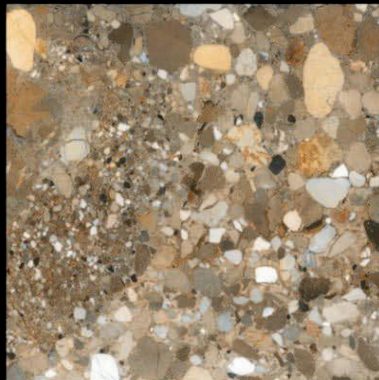

# Matt series

800 X 800 MM  
600 X 600 MM

**MASSON  
NATURAL**

**12 RANDOM**

**Matt**  
series

**800 X 800 MM**  
**600 X 600 MM**

**MITICA ARENA**

**6 RANDOM**