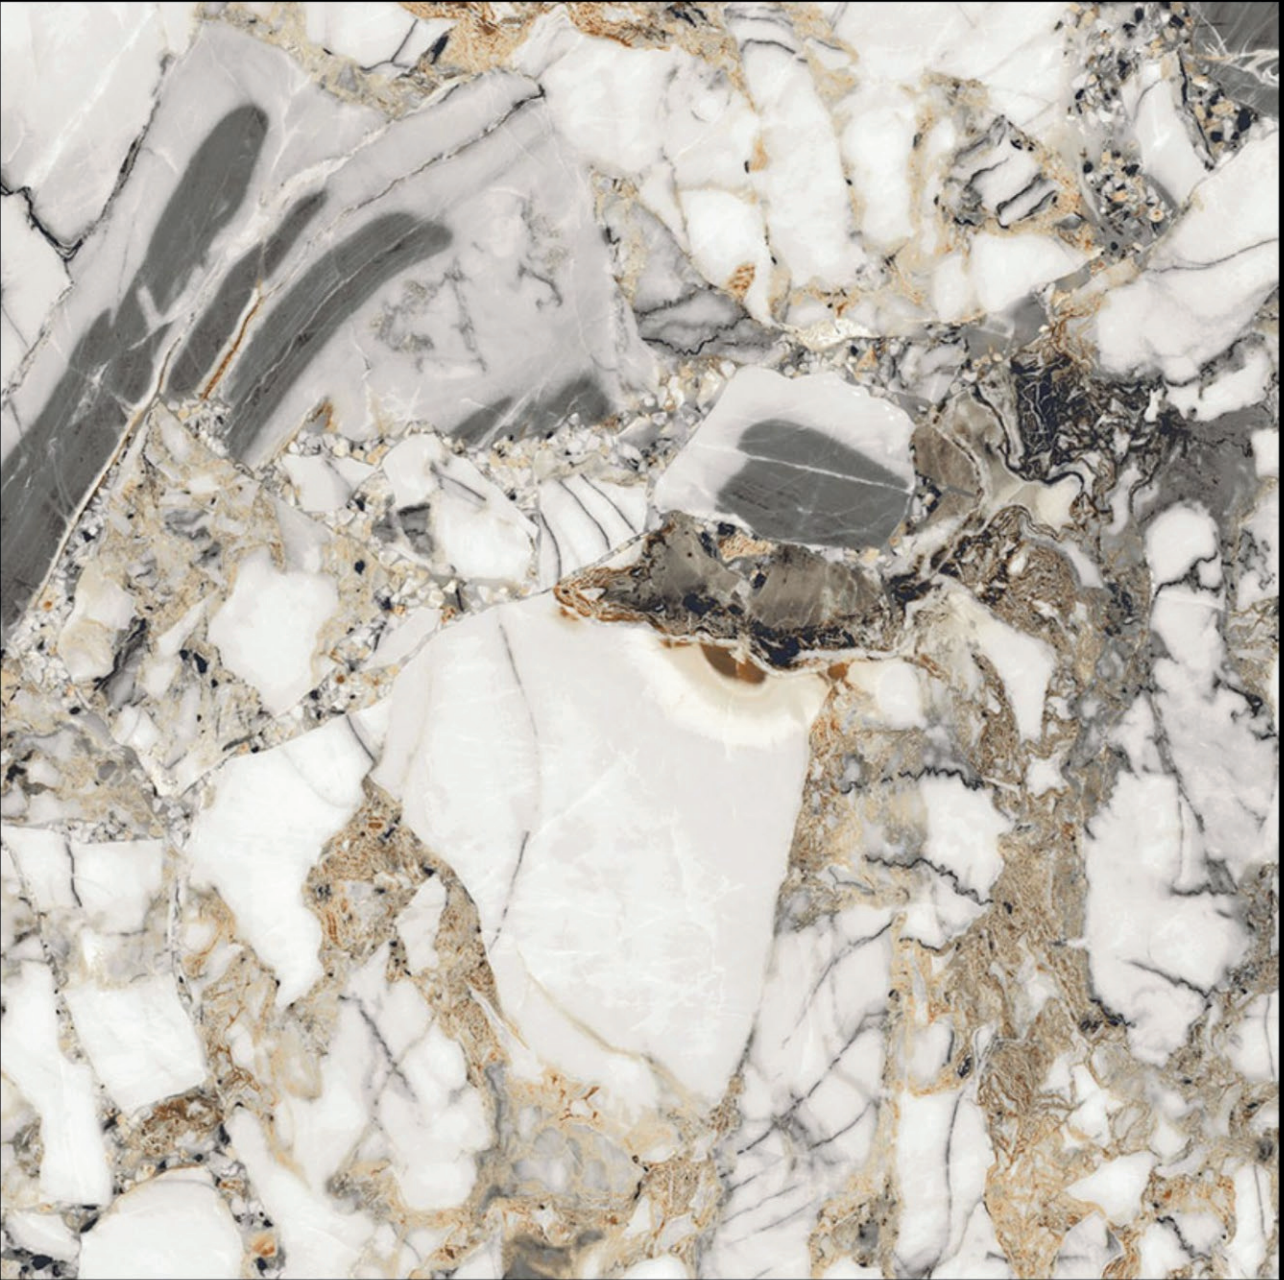

800 X 800 MM
600 X 600 MM

PUFFIN GOLD

8 RANDOM